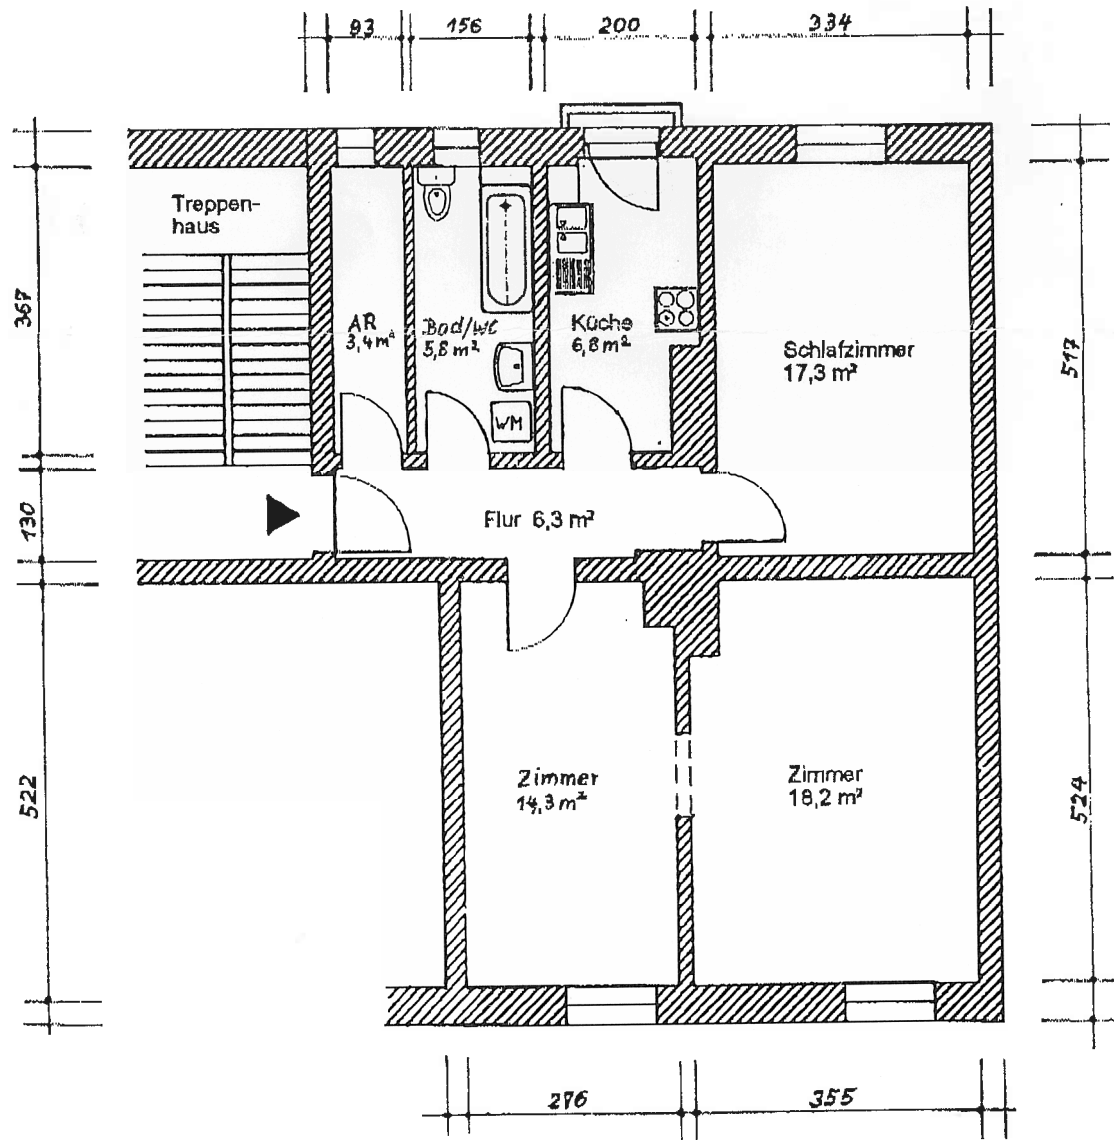

2 ½ - ZIMMER - WOHNUNG · WOHNFL. 72 m²
Renovierter Altbau in Haidhausen · Nähe Pariser Platz
 Weißenburger Str. 35 · 3. OG links · 81667 München

GRUNDRISS M 1 : 100

Zur Wohnung gehört noch 1 Speicherabteil mit ca. 3,5 m².
 Fahrradstellplatz im abgeschlossenen Hof.