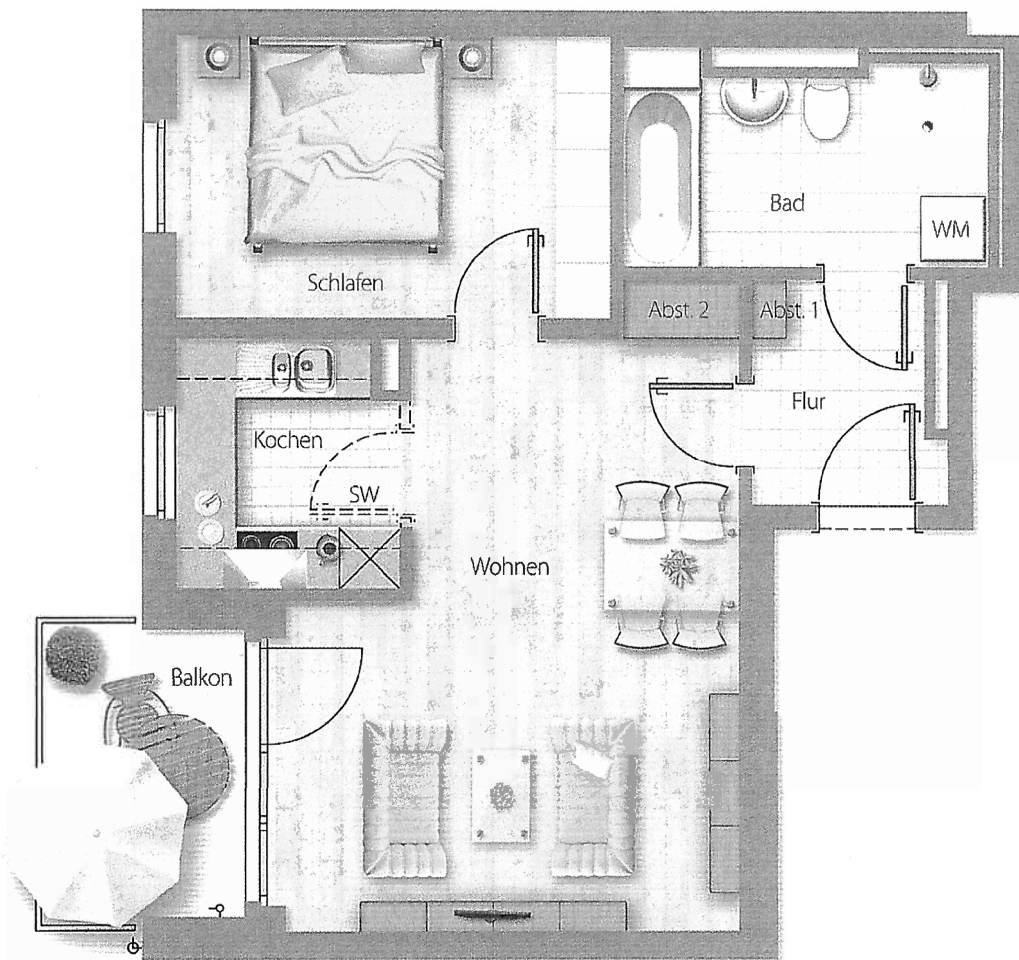

HAUST

BARRIEREFREI

Wohnung 113 1. OG

Wohnung 122' 2. OG

* Fenster im Schlafzimmer um 37,5 cm versetzt

OG	Wohnfl.	Nutzfl.
Wohnen	22,90 m ²	22,90 m ²
Kochen	5,26 m ²	5,26 m ²
Schlafen	11,80 m ²	11,80 m ²
Bad	7,08 m ²	7,08 m ²
Flur	3,78 m ²	3,78 m ²
Abstell 1	0,20 m ²	0,20 m ²
Abstell 2	0,68 m ²	0,68 m ²
Balkon (1/2)	2,89 m ²	5,78 m ²
Gesamt	54,59 m²	57,48 m²